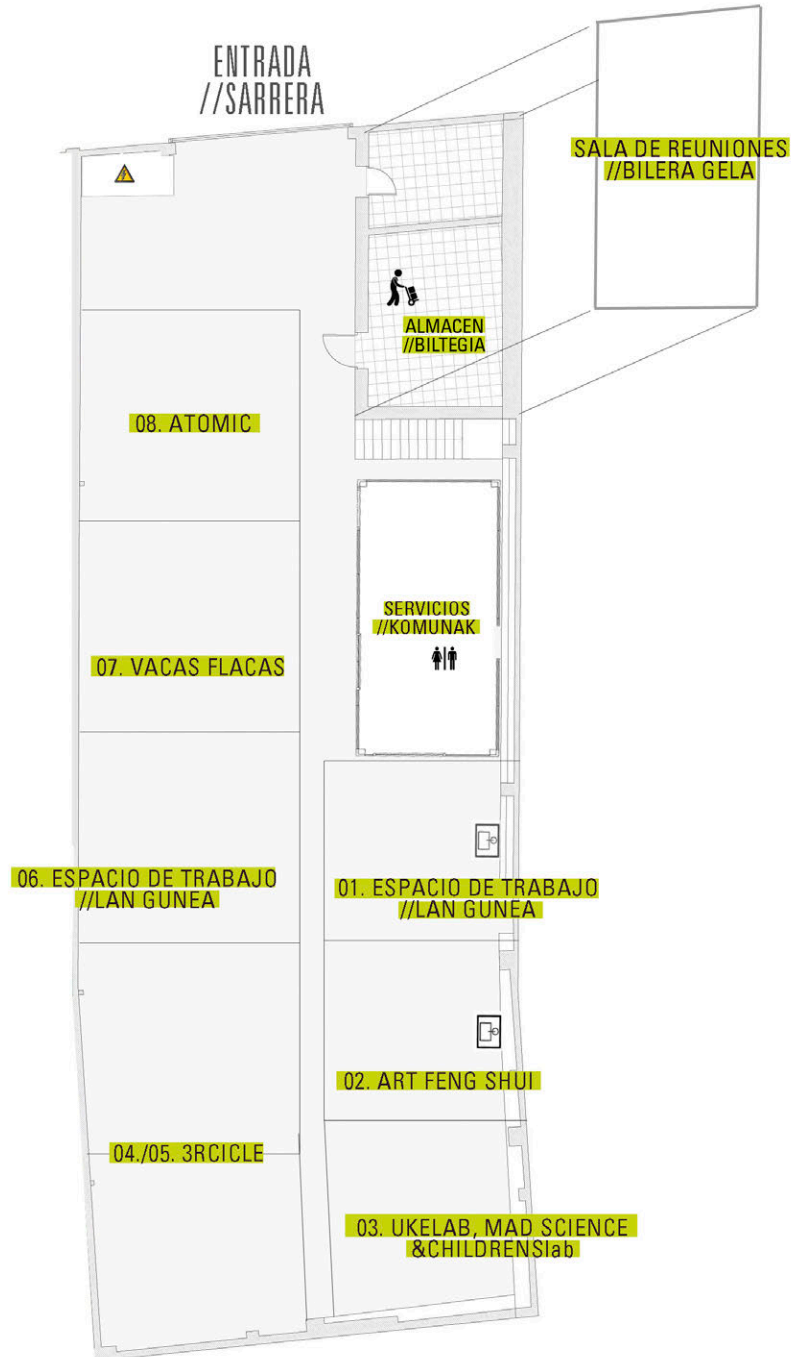

02. ETC

PABELLÓN //PABILIOIA
359'80m²

PLANTA SUPERIOR
//GOIKO SOLAIRUA

*Cada espacio//gune bakoitzak 20m²