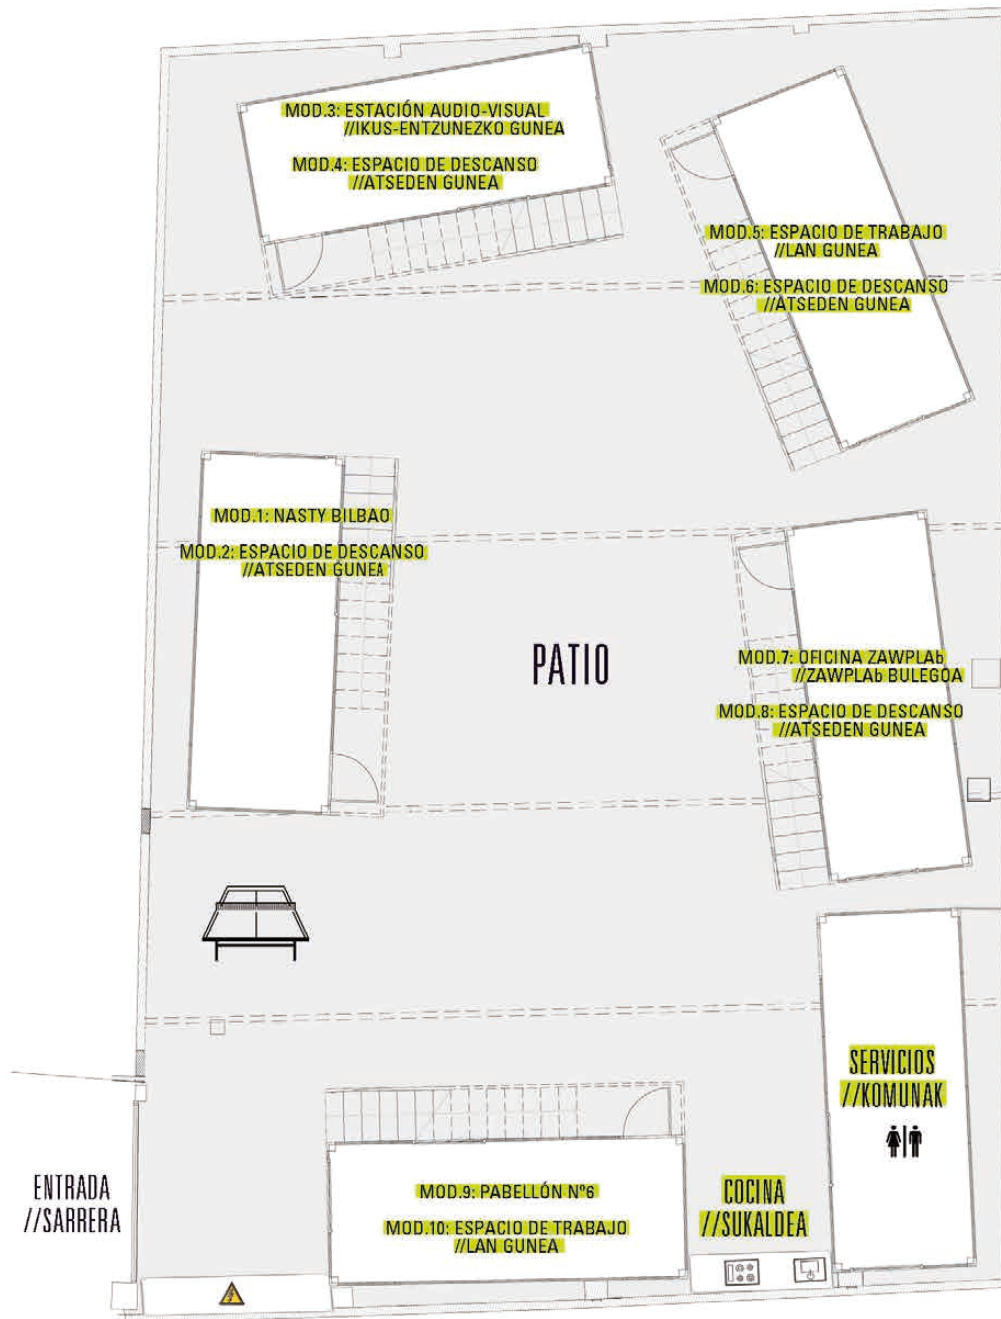

04. ZAWPLAb

PABELLÓN //PABILIOIA
300m²

*Cada módulo//modulo bakoitzak 15m²